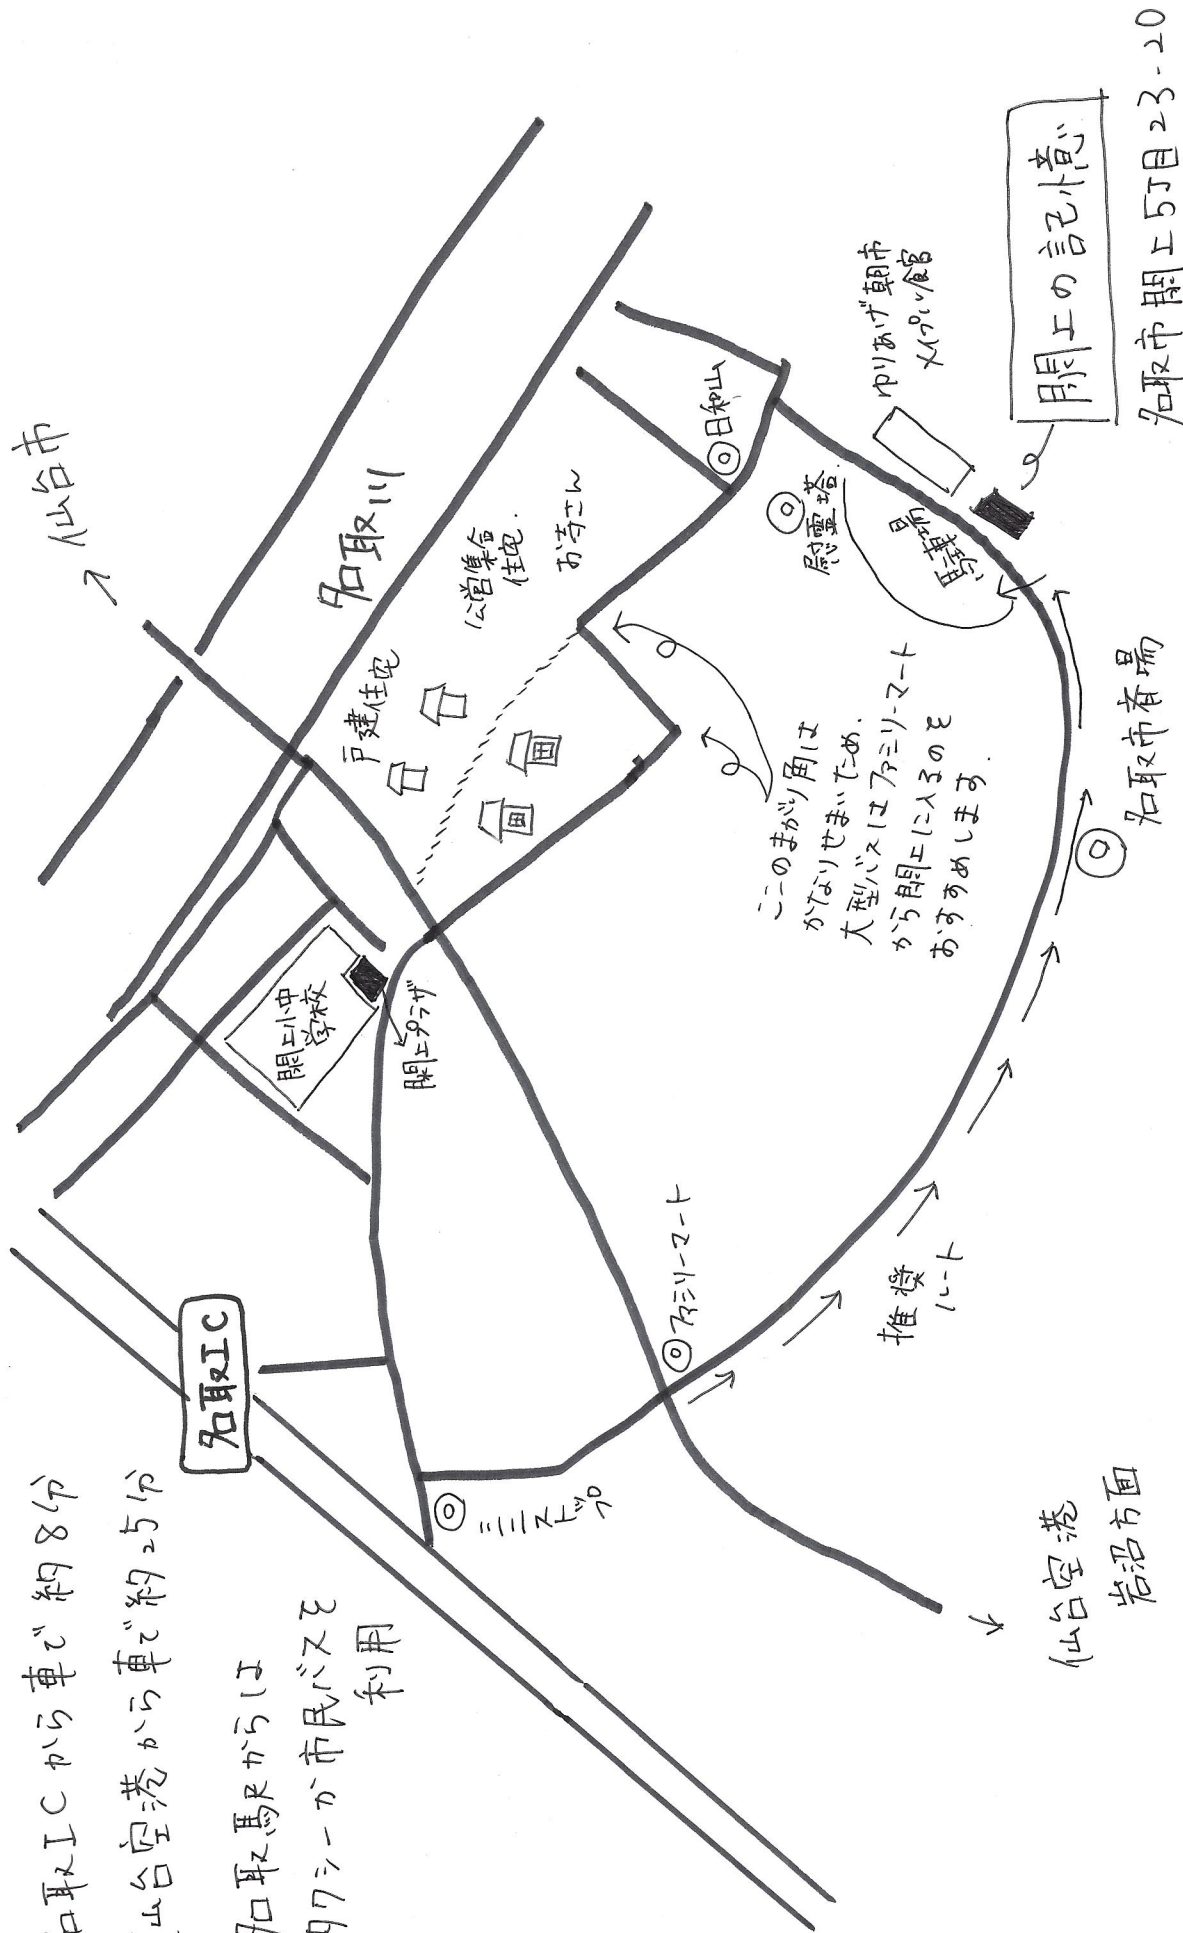

開上の記憶までのマフセス

- ・ 知取ICから車で約8分
- ・ 仙台空港から車で約25分
- ・ 知取馬場からは
マフシーが市民バスを
利用

開上の記憶

知取市開上5丁目23-20

022-385-2331